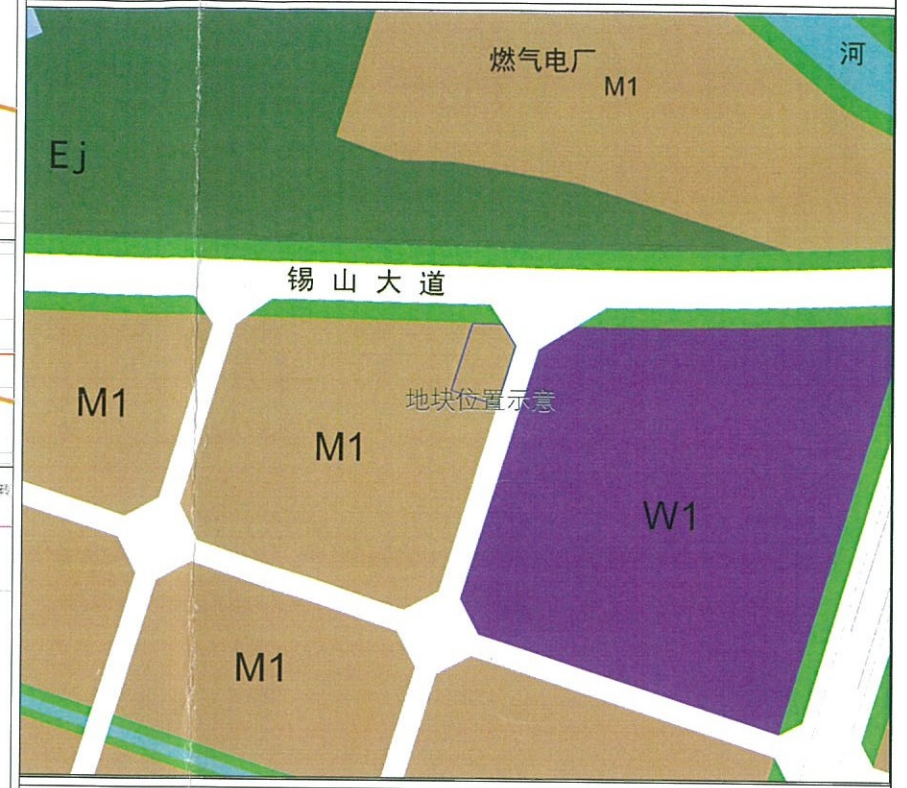

控规管理单元 (XQ-GXBQ-MB-GYQ)

说明：
 本地块一年内未签订国有土地使用权出让合同的，地块规划图自行失效。

图例

- 道路红线及中心线
- 高压线及高压控制走廊
- 可建设用地范围线
- 轨道交通控制线
- 建筑控制线
- 文物保护范围
- 高层建筑控制线
- 现状保留建筑
- 地下空间控制线
- 尺寸标注
- 禁止机动车出入口控制线
- 绿地范围
- 机动车开口方向
- 坐标标注

无锡市自然资源和规划局地块规划图			
地块位置	锡山大道-规划道路用地边界-用地边界		
地块名称	锡山大道南侧、规划道路西侧地块	地块编号	XDG(XQ)-2020-2号
所属行政区	新吴区	日期	2020年2月